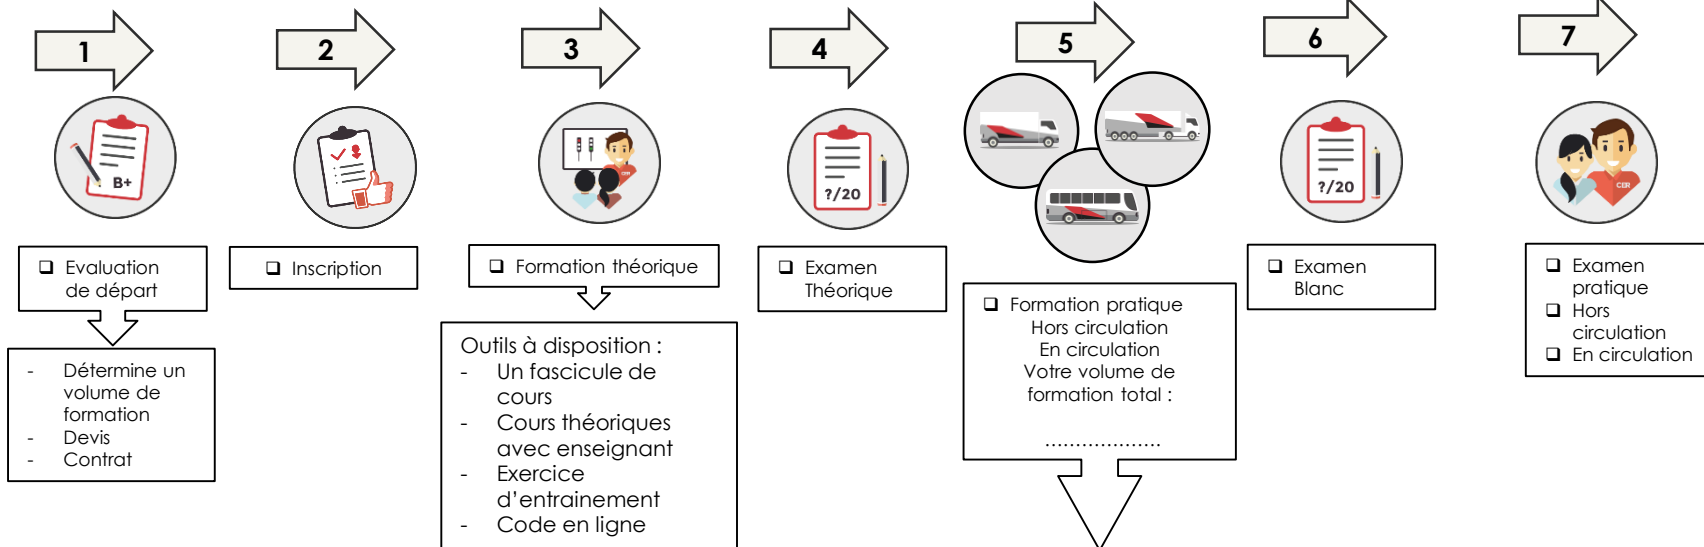

PARCOURS DE FORMATION PERMIS C1 - C1E - C - CE - D

RENSEIGNEMENTS PERSONNELS DE L'ÉLÈVE

Nom :
Prénom :

Si + de 5 ans de permis

COURS THEORIQUES

Ces cours sont dispensés en présentiel par des enseignants de la conduite et de la sécurité routière titulaire d'une autorisation d'enseigner en cours de validité.

THÈMES :

- L'arrêt et le stationnement
- Les croisements et les dépassements
- La connaissance de la réglementation générale du permis de conduire
- L'éco-conduite
- Les priorités
- Alcool et stupéfiants
- Défaut de port de la ceinture de sécurité
- Les règles de circulation
- La signalisation
- Les comportements dans les tunnels
- La visibilité
- La prise de conscience des risques
- Le respect des autres usagers – Le partage de l'espace public
- Vitesse
- Distracteurs
- Spécificités de la conduite d'un véhicule 'du groupe lourd'

Pendant la phase pratique, vous serez amené(e) à **circuler** :

- en ville
- en rase campagne
- sur autoroute
- par temps dégradé le cas échéant (pluie, brouillard, neige...) de nuit